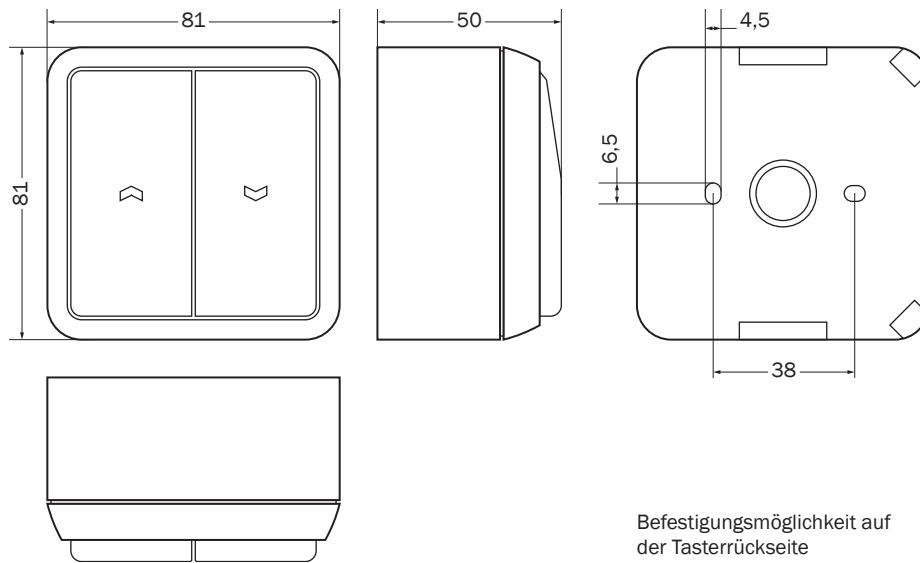

# DOPPEL-WIPPTASTER LT 1-UP/AP-DW

Bestellbezeichnung: Doppel-Wipptaster LT 1-UP/AP-DW

Der Doppel-Wipptaster LT 1-UP/AP-DW wird zur Steuerung der Lüftungsfunktion eingesetzt bei:

- ▶ RWA Zentrale
- ▶ Wind-Regenmelder WRM 401/C
- ▶ Regenmelder RM 401/C

Der Doppel-Wipptaster hat folgende Funktionen:

- ▶ Doppel-Wipptaster ohne elektrische und mechanische Verriegelung
- ▶ zwei Schließer
- ▶ Ausführung für Trockenraum
- ▶ wahlweise Unterputz oder Aufputz wahlweise

## Technische Daten

<b>Typ</b>	<b>LT1-UP/AP-DW</b>
Gehäusefarbe	weiß, ähnlich RAL 1013 (Perlweiß)
Schaltleistung	max. 10 A / 250 V AC