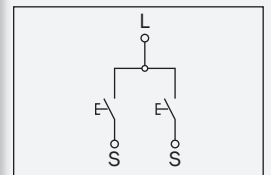

# DOPPEL-WIPPTASTER LT 1-UP/AP-DW

Bestellbezeichnung: Doppel-Wipptaster LT 1-UP/AP-DW

Der Doppel-Wipptaster LT 1-UP/AP-DW wird zur Steuerung der Lüftungsfunktion eingesetzt bei:

- ▶ RWA Zentrale
- ▶ Wind-Regenmelder WRM 401/C
- ▶ Regenmelder RM 401/C

Der Doppel-Wipptaster hat folgende Funktionen:

- ▶ Doppel-Wipptaster ohne elektrische und mechanische Verriegelung
- ▶ zwei Schließer
- ▶ Ausführung für Trockenraum
- ▶ wahlweise Unterputz oder Aufputz wahlweise

## Technische Daten

<b>Typ</b>	<b>LT1-UP/AP-DW</b>
Gehäusefarbe	weiß, ähnlich RAL 1013 (Perlweiß)
Schaltleistung	max. 10 A / 250 V AC